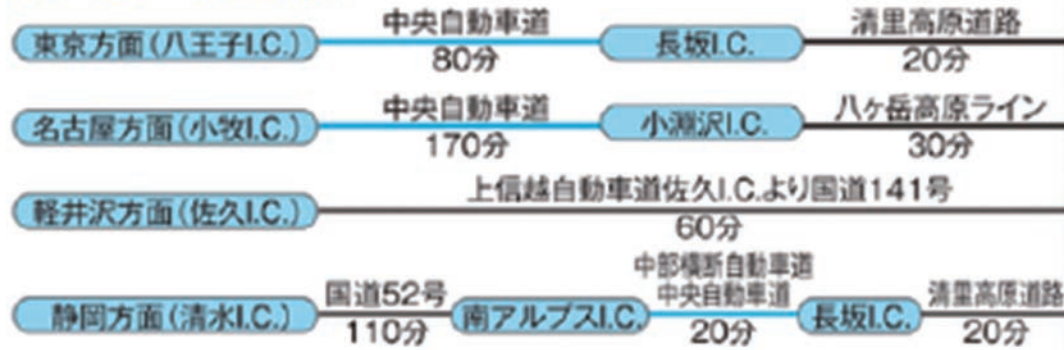

フードエリア

飲食コーナー

今年は新たにケータリングコーナーを設けました。
地元の名産やあの有名店のカレーライスなど昨年同様サンメドウズ施設内のレストラン、
お土産屋などもご利用可能です。

イベント会場アクセス

サンメドウズ清里 山梨県北杜市大泉西井出8240-1 TEL:0551-48-4111

●マイカーのご利用

●電車のご利用

サンメドウズ清里スキー場